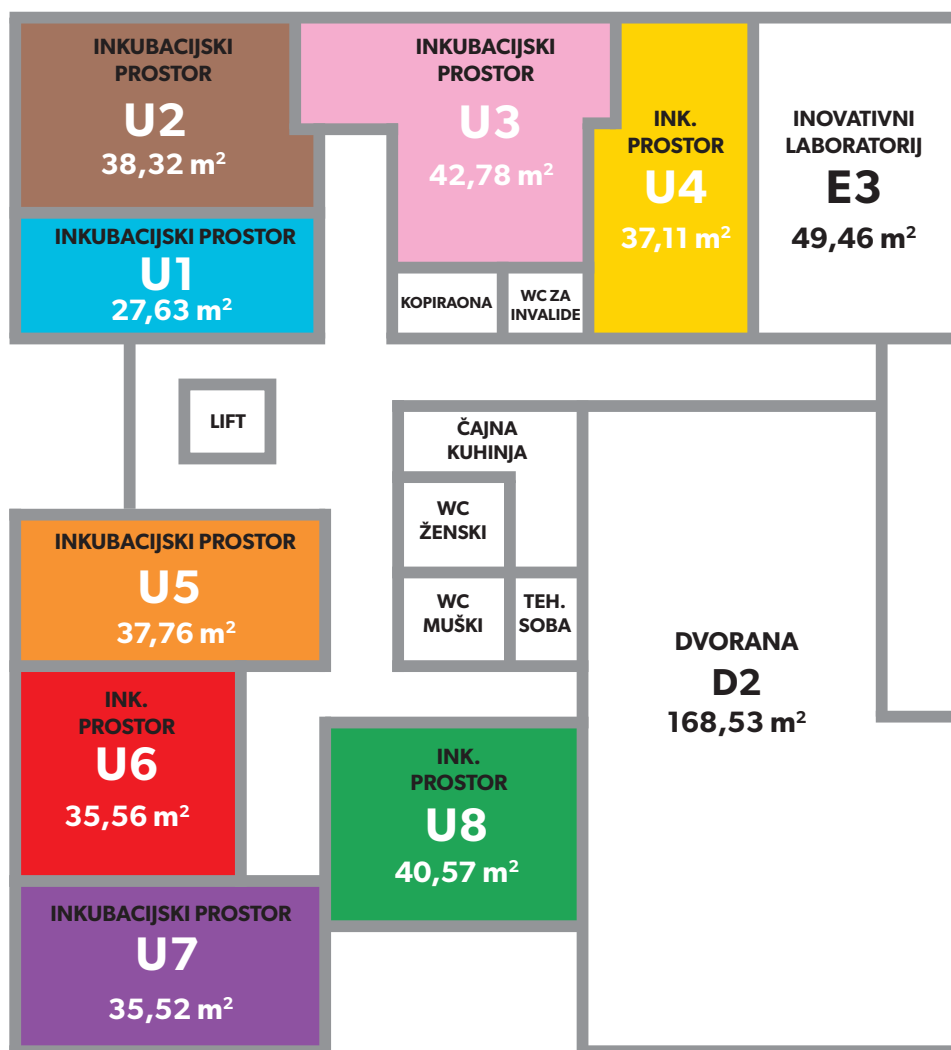

POSLOVNO TEHNOLOŠKI INKUBATOR

KRAPINSKO - ZAGORSKE ŽUPANIJE

RASPORED PROSTORA PRIZEMLJE

Inkubacijski prostori se odnose na poslovne prostore namijenjene proizvodnim djelatnostima.

POSLOVNO TEHNOLOŠKI INKUBATOR

KRAPINSKO - ZAGORSKE ŽUPANIJE

RASPORED PROSTORA 1. KAT

Incubacijski prostori se odnose na poslovne prostore namijenjene uslužnim djelatnostima.

POSLOVNO TEHNOLOŠKI INKUBATOR

KRAPINSKO - ZAGORSKE ŽUPANIJE

RASPORED PROSTORA 2.KAT