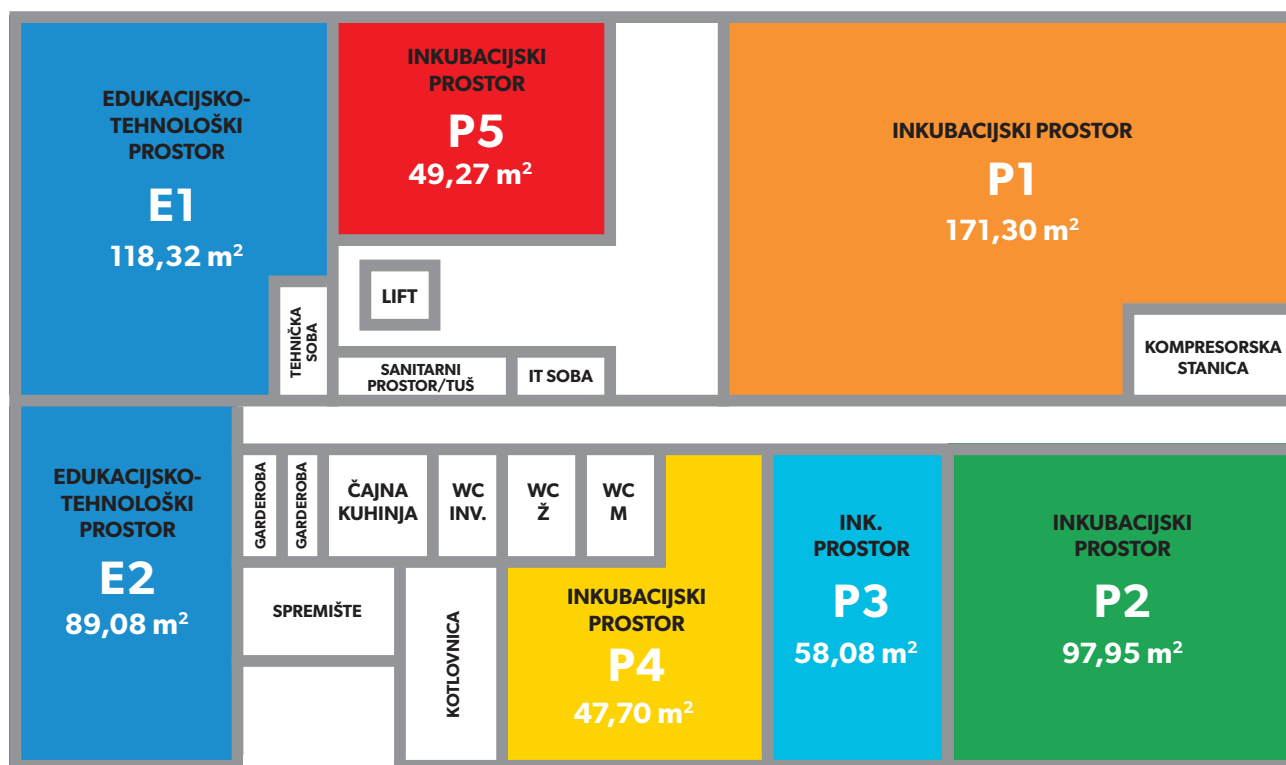

POSLOVNO TEHNOLOŠKI INKUBATOR

KRAPINSKO - ZAGORSKE ŽUPANIJE

RASPORED PROSTORA PRIZEMLJE

Inkubacijski prostori se odnose na poslovne prostore namijenjene proizvodnim djelatnostima.

POSLOVNO TEHNOLOŠKI INKUBATOR

KRAPINSKO - ZAGORSKE ŽUPANIJE

RASPORED PROSTORA 1. KAT

Incubacijski prostori se odnose na poslovne prostore namijenjene uslužnim djelatnostima.

POSLOVNO TEHNOLOŠKI INKUBATOR

KRAPINSKO - ZAGORSKE ŽUPANIJE

RASPORED PROSTORA 2.KAT