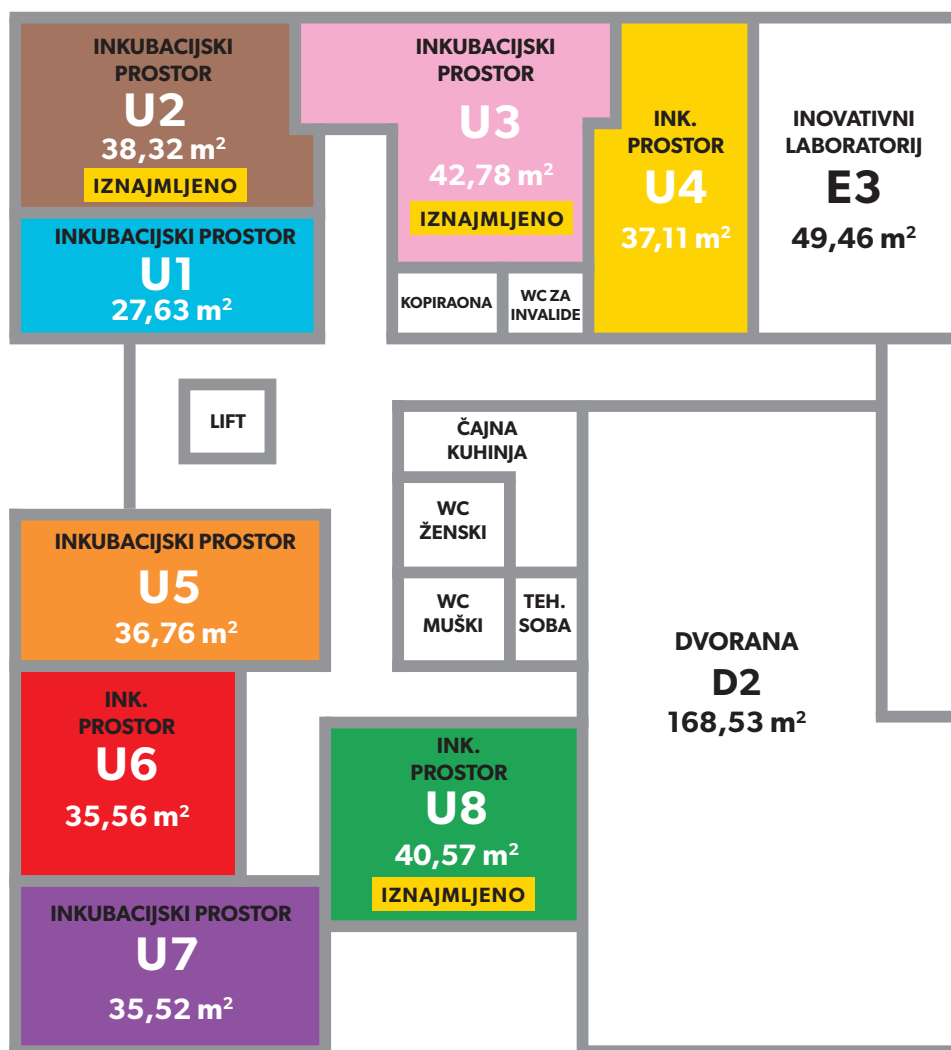

POSLOVNO TEHNOLOŠKI INKUBATOR

KRAPINSKO - ZAGORSKE ŽUPANIJE

RASPORED PROSTORA PRIZEMLJE

Inkubacijski prostori se odnose na poslovne prostore namijenjene proizvodnim djelatnostima.

POSLOVNO TEHNOLOŠKI INKUBATOR

KRAPINSKO - ZAGORSKE ŽUPANIJE

RASPORED PROSTORA 1. KAT

Incubacijski prostori se odnose na poslovne prostore namijenjene uslužnim djelatnostima.

POSLOVNO TEHNOLOŠKI INKUBATOR

KRAPINSKO - ZAGORSKE ŽUPANIJE

RASPORED PROSTORA 2.KAT