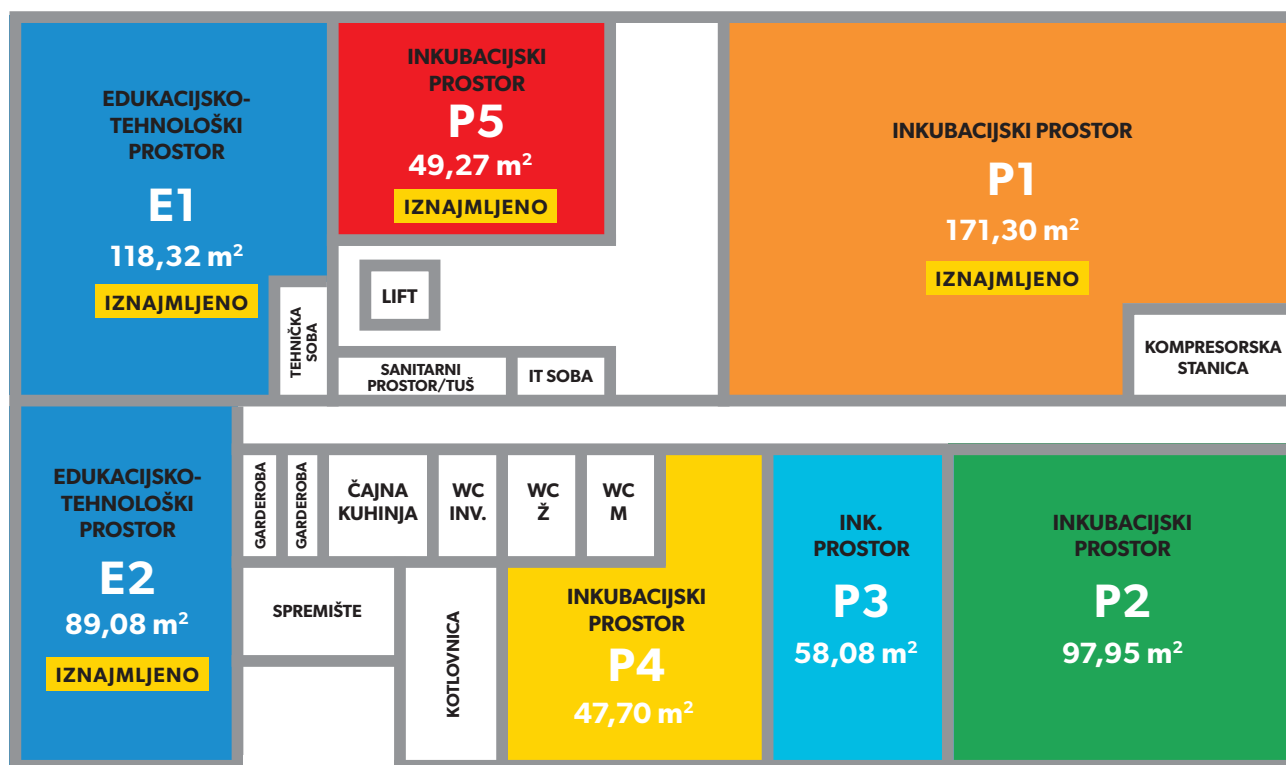

POSLOVNO TEHNOLOŠKI INKUBATOR

KRAPINSKO - ZAGORSKE ŽUPANIJE

RASPORED PROSTORA PRIZEMLJE

Inkubacijski prostori se odnose na poslovne prostore namijenjene proizvodnim djelatnostima.

POSLOVNO TEHNOLOŠKI INKUBATOR

KRAPINSKO - ZAGORSKE ŽUPANIJE

RASPORED PROSTORA 1. KAT

Incubacijski prostori se odnose na poslovne prostore namijenjene uslužnim djelatnostima.

POSLOVNO TEHNOLOŠKI INKUBATOR

KRAPINSKO - ZAGORSKE ŽUPANIJE

RASPORED PROSTORA 2.KAT