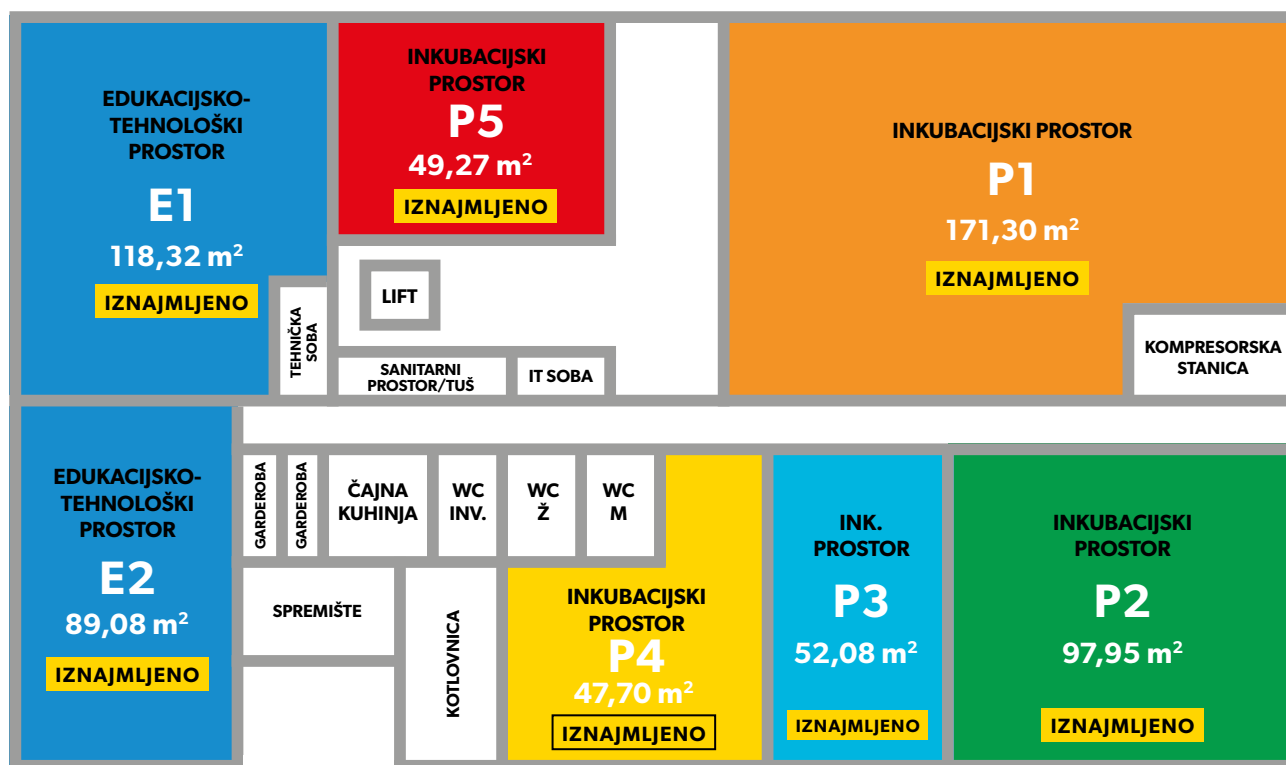

POSLOVNO TEHNOLOŠKI INKUBATOR

KRAPINSKO - ZAGORSKE ŽUPANIJE

RASPORED PROSTORA PRIZEMLJE

Inkubacijski prostori se odnose na poslovne prostore namijenjene proizvodnim djelatnostima.

POSLOVNO TEHNOLOŠKI INKUBATOR

KRAPINSKO - ZAGORSKE ŽUPANIJE

RASPORED PROSTORA 1. KAT

Incubacijski prostori se odnose na poslovne prostore namijenjene uslužnim djelatnostima.

POSLOVNO TEHNOLOŠKI INKUBATOR

KRAPINSKO - ZAGORSKE ŽUPANIJE

RASPORED PROSTORA 2.KAT