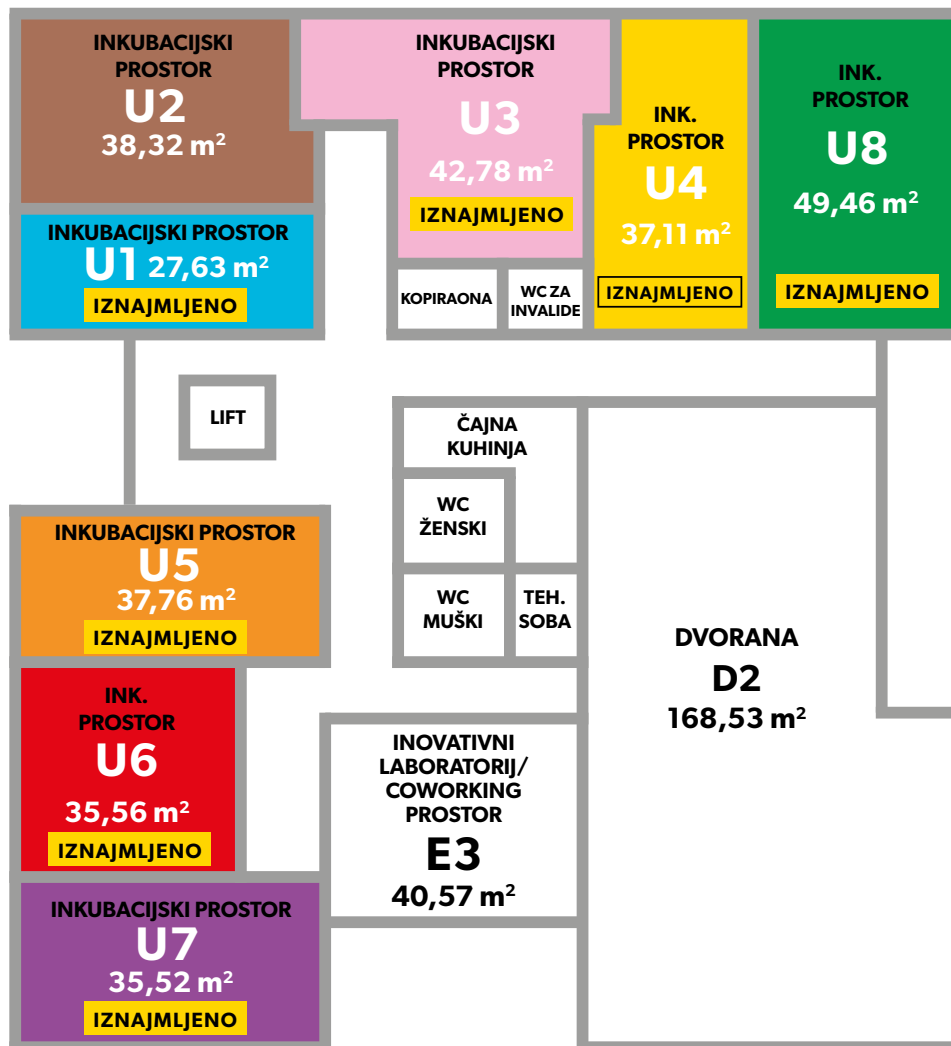

POSLOVNO TEHNOLOŠKI INKUBATOR

KRAPINSKO - ZAGORSKE ŽUPANIJE

RASPORED PROSTORA PRIZEMLJE

Inkubacijski prostori se odnose na poslovne prostore namijenjene proizvodnim djelatnostima.

POSLOVNO TEHNOLOŠKI INKUBATOR

KRAPINSKO - ZAGORSKE ŽUPANIJE

RASPORED PROSTORA 1. KAT

Incubacijski prostori se odnose na poslovne prostore namijenjene uslužnim djelatnostima.

POSLOVNO TEHNOLOŠKI INKUBATOR

KRAPINSKO - ZAGORSKE ŽUPANIJE

RASPORED PROSTORA 2.KAT